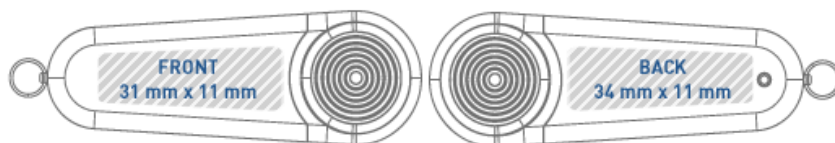

# EclipsKey

**Geheugencapaciteit**

32 MB 64 MB 128 MB 256 MB 512 MB 1 GB 2 GB 4 GB 8 GB

**Standaard-kleuren behuizing**

BLACK WHITE REFLEX BLUE C RED 185 C GREEN 361 C YELLOW C

**Pantone-kleuren behuizing**

Keuze uit Pantone® Coated Serie (vanaf 250 ex.)

**Beschikbare drukmethode(s)**

ZEEFDRIUK  
Pantone®

**Afmetingen USB key**

L: 64mm x B: 21mm x H: 9mm

**Bedrukbare oppervlaktes**

**Gewicht**

7,55 gram