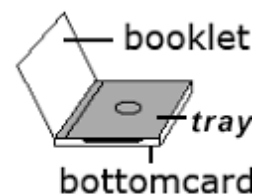

Afmetingen en drukopties

Drukwerk: bottomcard (drukwerk achteraan in de verpakking onder de "tray")

Verpakking: Jewelbox (voor CD en DVD's)

Afdrukgebied: 150 x 118 mm

Afloop (bleed): 2 mm rondom (154 x 122 mm)

Aantal kleuren: 4 (Quadri / CMYK)

Als u een achtergrondbeeld of achtergrondkleur gebruikt, dan moet deze zichtbaar zijn tot minstens 2 mm buiten het afdrukgebied!

design: www.fluxdesign.be